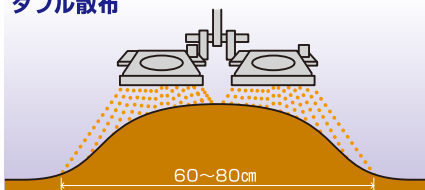

ダブル散布

コンパクト拡散部
遠心拡散方式でムラの無い均一散布。

電動方式

大容量10ℓホッパー

型式	KT20A-30ST	KT20B-30ST	KT20A-60WT	KT20B-60WT	
対象機械	トラクタ	管理機	トラクタ	管理機	
散布幅	30~40cm		60~80cm		
散布口数	1口(シングル)		2口(ダブル)		
散布場所	畝中央散布(2色マルチ)		畝全面散布		
寸法(ホッパー)	φ200×高さ500mm			電源	トラクタ…バッテリー:DC12V 管理機…点灯コイル:AC12V
重量	10.0kg			散布量(最大)	13.0kg/時
ホッパー容量	10.0ℓ			散布量(標準)	3.0~5.0kg/10a
散布方式	回転羽根による遠心拡散方式				
モーター	DC12V・0.76A・4.5W:2個(30ST)・3個(60WT)				
適用農薬	除草剤:クレマトU粒剤・トレフアノサイド粒剤等				

製造元

株式会社サンエー

〒525-0067 滋賀県草津市新浜町431-3
TEL.077-569-0333 FAX.077-569-0336
【E-mail】info@san-eh.co.jp [サンエー農業 検索]