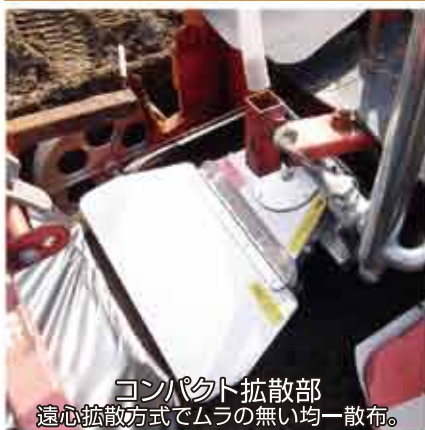

ダブル散布

コンパクト拡散部
遠心拡散方式でムラの無い均一散布。

電動方式

大容量10ℓホッパー

型式	KT20A-30ST	KT20B-30ST	KT20A-60WT	KT20B-60WT	
対象機械	トラクタ	管理機	トラクタ	管理機	
散布幅	30~40cm		60~80cm		
散布口数	1口(シングル)		2口(ダブル)		
散布場所	畝中央散布(2色マルチ)		畝全面散布		
寸法(ホッパー)	φ200×高さ500mm			電源	トラクタ…バッテリー:DC12V 管理機…点灯コイル:AC12V
重量	10.0kg			散布量(最大)	13.0kg/時
ホッパー容量	10.0ℓ			散布量(標準)	3.0~5.0kg/10a
散布方式	回転羽根による遠心拡散方式				
モーター	DC12V・0.76A・4.5W:2個(30ST)・3個(60WT)				
適用農薬	除草剤:クレマトU粒剤・トレフアノサイド粒剤等				

製造元

株式会社サンエー

〒525-0067 滋賀県草津市新浜町431-3
TEL.077-569-0333 FAX.077-569-0336
【E-mail】info@san-eh.co.jp [サンエー農業 検索]