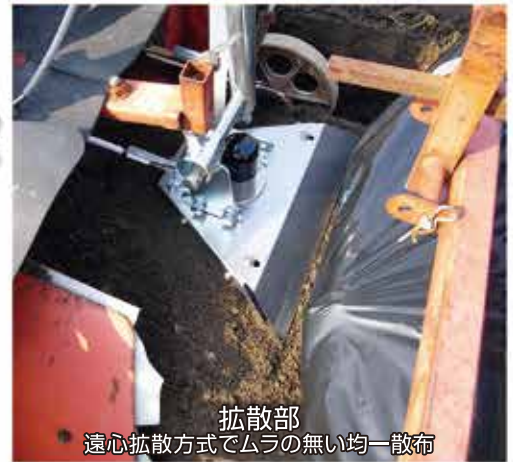

## 畝立て+薬剤散布+マルチング

- 1条(シングル)散布・2条(ダブル)散布の両方が可能です。
- 大容量10ℓホッパーは、約2~3袋の薬剤を入れることができ、1回の薬剤投入で20~30aの処理が可能です。また、残量が一目でわかる透明窓が取付けてあります。
- 電源は、トラクタのバッテリー、もしくは管理機の点灯コイルを利用します。
- 散布量の調節は、ホッパー部の調量板で自在に行うことができます。
- 拡散部には、モーターが取付けてありますので、遠心力により薬剤が均一に広がります。