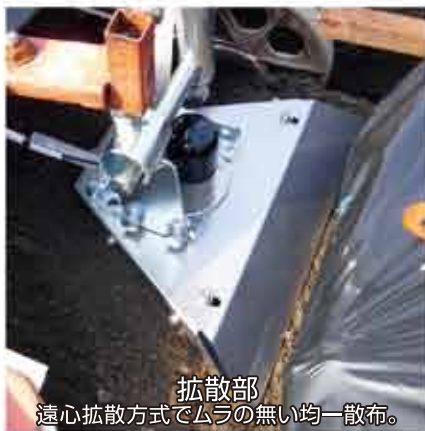

ダブル散布

電動方式

大容量10ℓホッパー

玉葱・里芋・にんにく・たばこ等

型式	KT20A-40S	KT20B-40S	KT20A-80W	KT20B-80W	KT20A-100W	KT20B-100W
対象機械	トラクタ	管理機	トラクタ	管理機	トラクタ	管理機
散布幅	40cm		80cm		100cm	
散布口数	1口(シングル)		2口(ダブル)			
散布場所	畝中央散布(2色マルチ)		畝全面散布			
寸法(ホッパー)	φ200×高さ500mm			電源	トラクタ…バッテリー:DC12V 管理機…点灯コイル:AC12V	
重量	10.0kg			散布量(最大)	13.0kg/時	
ホッパー容量	10.0ℓ			散布量(標準)	3.0~5.0kg/10a	
散布方式	回転羽根による遠心拡散方式					
モーター	DC12V・0.76A・4.5W:2個(40S)・3個(80W・100W)					
適用農薬	除草剤:クレマトU粒剤・トレフアノサイド粒剤等