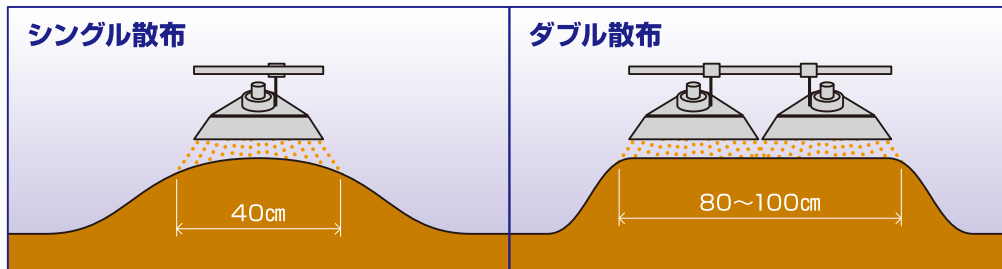

## 畝立て+薬剤散布+マルチング

- 1条(シングル)散布・2条(ダブル)散布の両方が可能です。
- 大容量10ℓホッパーは、約2~3袋の薬剤を入れることができ、1回の薬剤投入で20~30aの処理が可能です。また、残量が一目でわかる透明窓が取付けてあります。
- 電源は、トラクタのバッテリー、もしくは管理機の点灯コイルを利用します。
- 散布量の調節は、ホッパー部の調量板で自在に行うことができます。
- 拡散部には、モーターが取付けてありますので、遠心力により薬剤が均一に広がります。