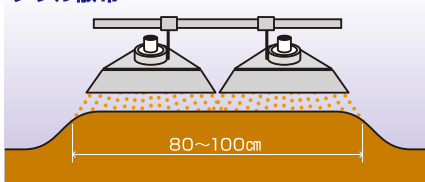

ダブル散布

電動方式

大容量10ℓホッパー

玉葱・里芋・にんにく・たばこ等

型式	KT20A-40S	KT20B-40S	KT20A-80W	KT20B-80W	KT20A-100W	KT20B-100W
対象機械	トラクタ	管理機	トラクタ	管理機	トラクタ	管理機
散布幅	40cm		80cm		100cm	
散布口数	1口(シングル)		2口(ダブル)			
散布場所	畝中央散布(2色マルチ)		畝全面散布			
寸法(ホッパー)	φ200×高さ500mm			電源	トラクタ…バッテリー:DC12V 管理機…点灯コイル:AC12V	
重量	10.0kg			散布量(最大)	13.0kg/時	
ホッパー容量	10.0ℓ			散布量(標準)	3.0~5.0kg/10a	
散布方式	回転羽根による遠心拡散方式					
モーター	DC12V・0.76A・4.5W:2個(40S)・3個(80W・100W)					
適用農薬	除草剤:クレマトU粒剤・トレフアノサイド粒剤等