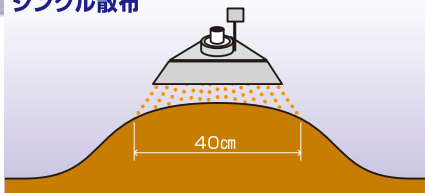

粒剤散布機

KTシリーズ

畝立同時除草剤散布用

畝立て+薬剤散布+マルチングが同時に行える粒剤散布装置!!

土中の水分を逃さず、すみやかに吸収し、除草効果バツグン。少農薬でも効果があります。カマボコ畝から平畝までおこのみの巾で散布できます。

シングル散布

ダブル散布

電動方式

大容量10ℓホッパー

玉葱・里芋・にんにく・たばこ等

型式	KT20A-40S	KT20B-40S	KT20A-80W	KT20B-80W	KT20A-100W	KT20B-100W
対象機械	トラクタ	管理機	トラクタ	管理機	トラクタ	管理機
散布幅	40cm		80cm		100cm	
散布口数	1口(シングル)		2口(ダブル)			
散布場所	畝中央散布(2色マルチ)		畝全面散布			
寸法(ホッパー)	φ200×高さ500mm			電源	トラクタ…バッテリー:DC12V 管理機…点灯コイル:AC12V	
重量	10.0kg			散布量(最大)	13.0kg/時	
ホッパー容量	10.0ℓ			散布量(標準)	3.0~5.0kg/10a	
散布方式	回転羽根による遠心拡散方式					
モーター	DC12V・0.76A・4.5W:2個(40S)・3個(80W・100W)					
適用農薬	除草剤:クレマトU粒剤・トレフアノサイド粒剤等					

畝立同時除草剤散布用(高畝用)

畝立て+薬剤散布+マルチングが同時に行える粒剤散布装置(高畝用)!!

高畝ロータリーはマルチとロータリーとの間隔が狭く取付けが困難でしたが、拡散部をコンパクトにし、様々な形状のロータリーに対応。

※3種類の拡散カバーを用意しております。最も適当と思われるカバーを取付けてください。

たばこ・里芋・甘藷等

シングル散布

ダブル散布

電動方式

大容量10ℓホッパー

型式	KT20A-30ST	KT20B-30ST	KT20A-60WT	KT20B-60WT	
対象機械	トラクタ	管理機	トラクタ	管理機	
散布幅	30~40cm		60~80cm		
散布口数	1口(シングル)		2口(ダブル)		
散布場所	畝中央散布(2色マルチ)		畝全面散布		
寸法(ホッパー)	φ200×高さ500mm			電源	トラクタ…バッテリー:DC12V 管理機…点灯コイル:AC12V
重量	10.0kg			散布量(最大)	13.0kg/時
ホッパー容量	10.0ℓ			散布量(標準)	3.0~5.0kg/10a
散布方式	回転羽根による遠心拡散方式				
モーター	DC12V・0.76A・4.5W:2個(30ST)・3個(60WT)				
適用農薬	除草剤:クレマトU粒剤・トレフアノサイド粒剤等				

製造元

株式会社サンエー

〒525-0067 滋賀県草津市新浜町431-3
TEL.077-569-0333 FAX.077-569-0336
【E-mail】info@san-eh.co.jp [サンエー農業 検索]